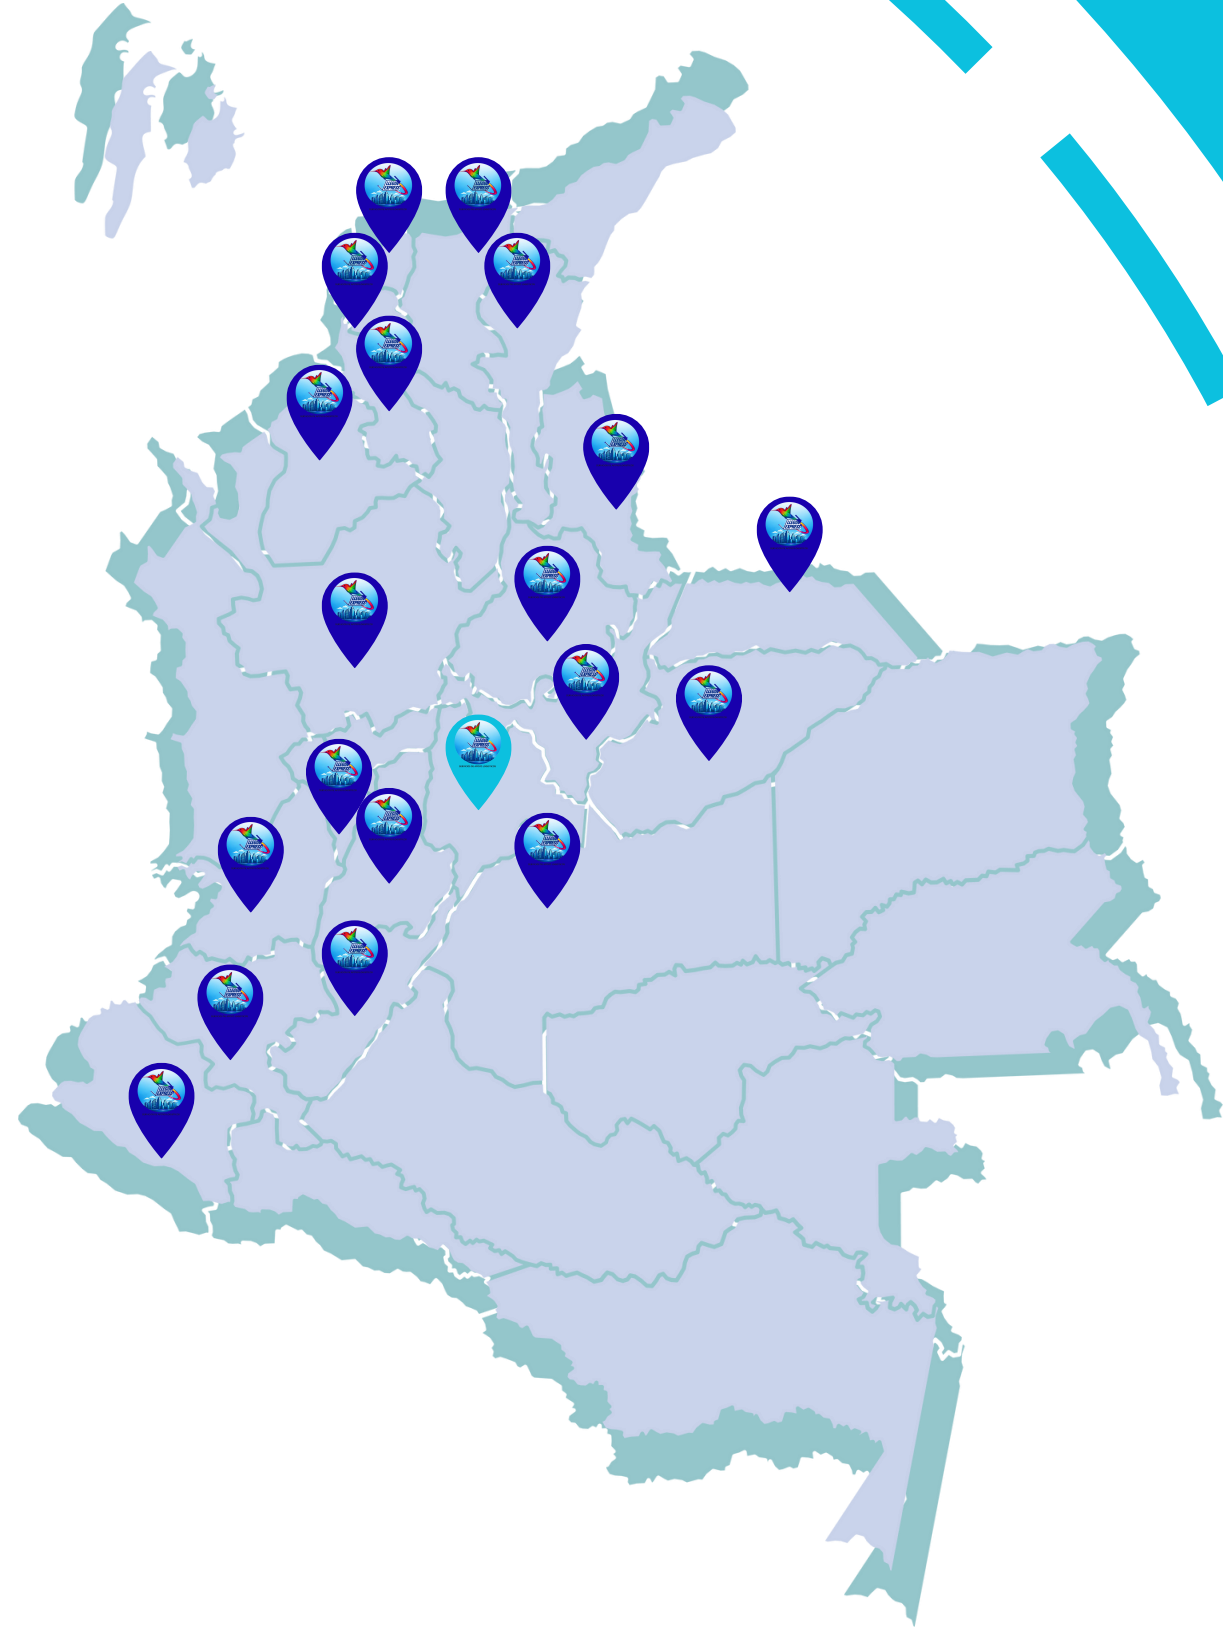

Ventajas adicionales.

Cobertura Nacional

+ 22 Ciudades Principales
Zonas urbanas y aledañas

Operación Logística Dedicada

Diseñamos y operamos soluciones logísticas exclusivas, adaptadas a las necesidades de su negocio

Flota Fidelizada

Contamos con flota confiable y comprometida para garantizar continuidad y eficiencia operativa

CONÓCENOS

LLEGUE EXPRESS

- Bogotá
- Arauca
- Armenia

Contamos con operaciones en gran parte del territorio nacional